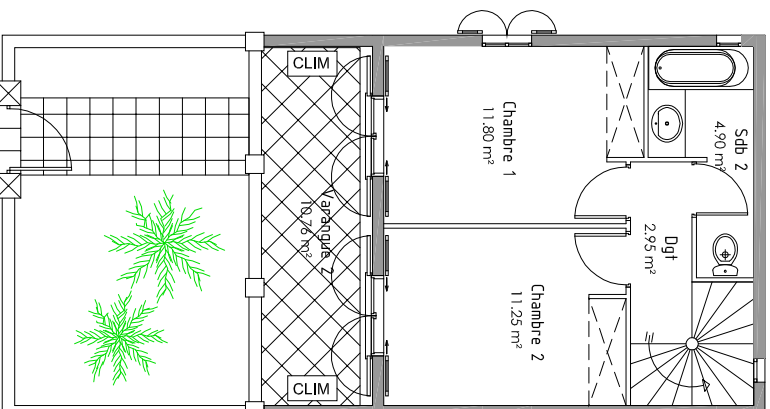

Duplex bas

Duplex haut

0 5m

Niveau : RDC
Type : T3

SURFACES

Séjour + cuisine	25.76 m²
Chambre 1	11.80 m²
Chambre 2	11.25 m²
Sdb 1	3.75 m²
Sdb 2	4.90 m²
WC	1.70 m²
Dgt	2.95 m²

Total shab fermée 62.11 m²

Varangue 1	10.76 m²
Varangue 2	10.76 m²
Esc	3.00 m²

Total 86.63 m²

Prix : €

SITUATION DU LOGEMENT DANS LE BATIMENT G