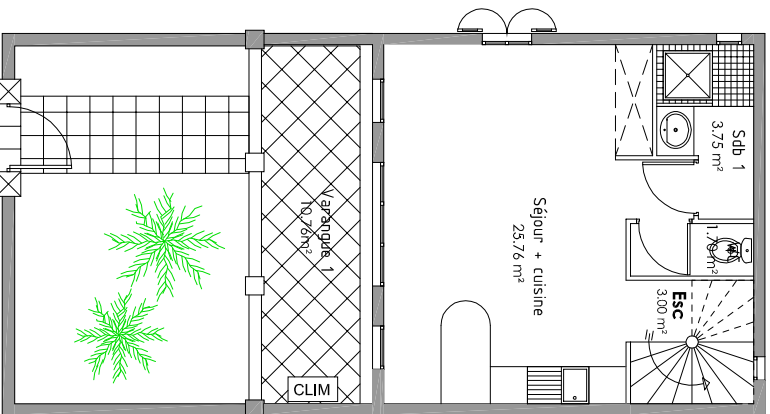

"S.C.C.V. MAXIMUS"

131 Rue Maréchal Leclerc

97400 - Saint Denis

indice 01

02 juin 2008

LOT n°60

TANGRAM Architecture

10 rue de la fraternité
97490 - Sainte Clotilde
tel : 0262 20 09 00 - fax: 0262 20 29 00

Duplex bas

Duplex haut

0 5m

Niveau : RDC
Type : T3

SURFACES

Séjour + cuisine	25.76 m²
Chambre 1	11.80 m²
Chambre 2	11.25 m²
Sdb 1	3.75 m²
Sdb 2	4.90 m²
WC	1.70 m²
Dgt	2.95 m²

Total shab fermée 62.11 m²

Varangue 1	10.76 m²
Varangue 2	10.76 m²
Esc	3.00 m²

Total 86.63 m²

Prix : €

SITUATION DU LOGEMENT DANS LE BATIMENT G