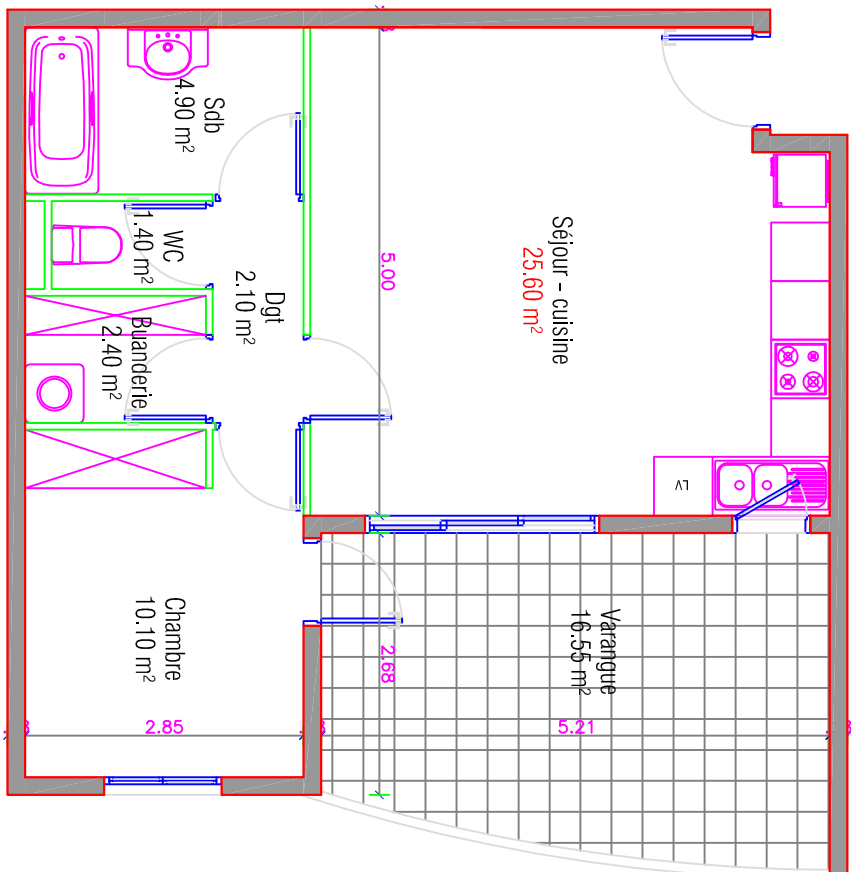

"S.C.C.V. MAXIMUS"

131 Rue Maréchal Leclerc

97400 - Saint Denis

indice 01

23 avril 2008

LOT n°67

TANGRAM Architecture

10 rue de la fraternité
97490 - Sainte Clotilde
tel. : 0262 20 09 00 - fax: 0262 20 29 00

SITUATION DU LOGEMENT DANS LE BATIMENT H

Niveau : Rez de Jardin
Type : T2

SURFACES

Séjour - cuisine	25.60 m ²
Chambre	10.10 m ²
Sdb	4.90 m ²
Buanderie	2.40 m ²
WC	1.40 m ²
Dgt	2.10 m ²

Total shab fermée 46.50 m²

Varangue 16.55 m²

Total 63.05 m²

Prix : €

5m