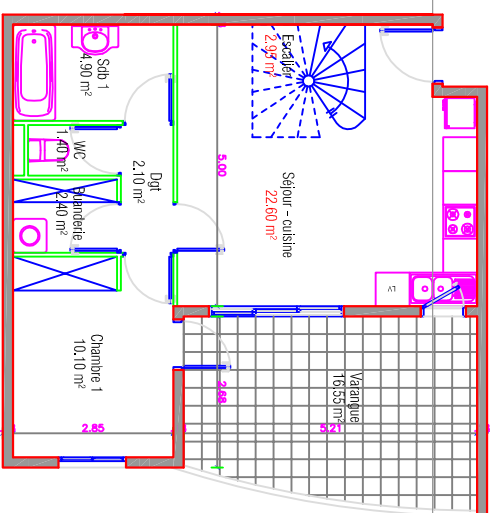

Niveau : RDC

Type : T3

SURFACES

Séjour - cuisine	22,60 m ²
Chambre 1	10,10 m ²
Chambre 2	14,45 m ²
SDB 1	4,90 m ²
SDB 2	4,85 m ²
WC	1,40 m ²
Buanderie	2,40 m ²
Dressing	2,95 m ²
Dgt	2,10 m ²
Total shab fermée	65,75 m²

Varangue	16,55 m ²
Terrasse	16,60 m ²
Escalier	2,95 m ²
Surface utile	6,85 m ²
Total	108,70 m²
Prix :	€

SITUATION DU LOGEMENT DANS LE BATIMENT H

Duplex bas

Duplex haut

0 5m