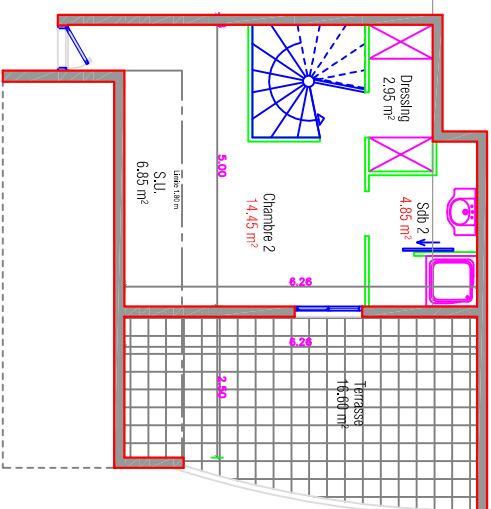

Niveau : RDC

Type : T3

SURFACES

Séjour - cuisine	22,60 m ²
Chambre 1	10,10 m ²
Chambre 2	14,45 m ²
SDB 1	4,90 m ²
SDB 2	4,85 m ²
WC	1,40 m ²
Buanderie	2,40 m ²
Dressing	2,95 m ²
Dgt	2,10 m ²
Total shab fermée	65,75 m²

Varangue	16,55 m ²
Terrasse	16,60 m ²
Escalier	2,95 m ²
Surface utile	6,85 m ²
Total	108,70 m²
Prix :	€

SITUATION DU LOGEMENT DANS LE BATIMENT H

Duplex bas

Duplex haut

0 5m