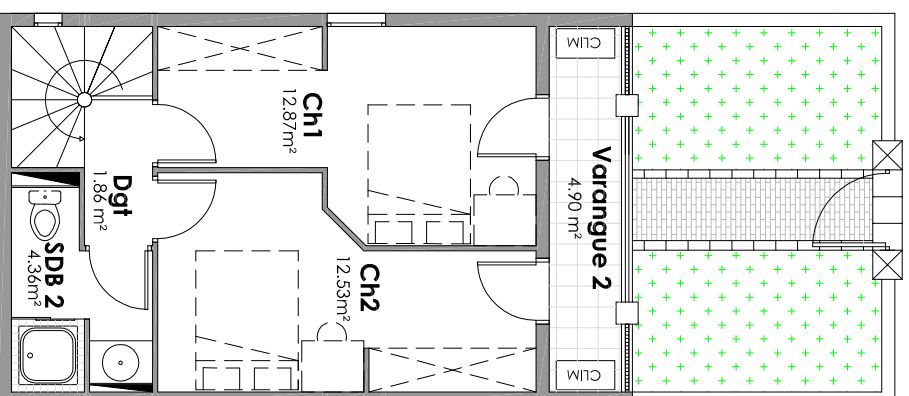

"S.C.C.V. MAXIMUS"

131 Rue Marechal Leclerc

97400 - Saint Denis

indice 01

02 juin 2008

LOT n°48

TANGRAM Architecture

10 rue de la fraternité
97490 - Sainte Clotilde

tel : 0262 20 09 00 - fax: 0262 20 29 00

Niveau : **RDC**

Type : **T3**

SURFACES

Séjour - Cuisine	22,96 m²
Chambre 1	12,87 m²
Chambre 2	12,53 m²
SDB 1 + wc	4,36 m²
SDB 2	4,36 m²
Dgt	1,86 m²
Total shab fermée	58,94 m²
Varangue 1	9,36 m²
Varangue 2	4,90 m²
Esc	3,64 m²
Total	76,84 m²

Prix : €

SITUATION DU LOGEMENT DANS LE BATIMENT D

RDC

R+1