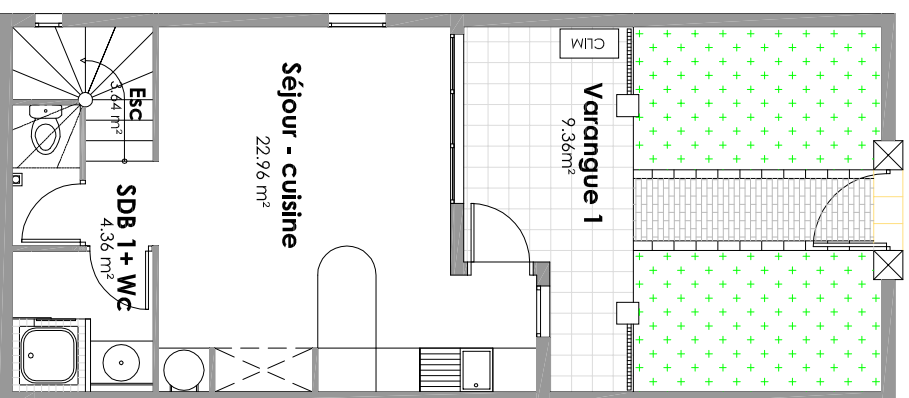

"S.C.C.V. MAXIMUS"

131 Rue Marechal Leclerc

97400 - Saint Denis

indice 01

02 juin 2008

LOT n°48

TANGRAM Architecture

10 rue de la fraternité
97490 - Sainte Clotilde

tel : 0262 20 09 00 - fax: 0262 20 29 00

Niveau : **RDC**

Type : **T3**

SURFACES

Séjour - Cuisine	22,96 m²
Chambre 1	12,87 m²
Chambre 2	12,53 m²
SDB 1 + wc	4,36 m²
SDB 2	4,36 m²
Dgt	1,86 m²
Total shab fermée	58,94 m²
Varangue 1	9,36 m²
Varangue 2	4,90 m²
Esc	3,64 m²
Total	76,84 m²

Prix : €

SITUATION DU LOGEMENT DANS LE BATIMENT D

RDC